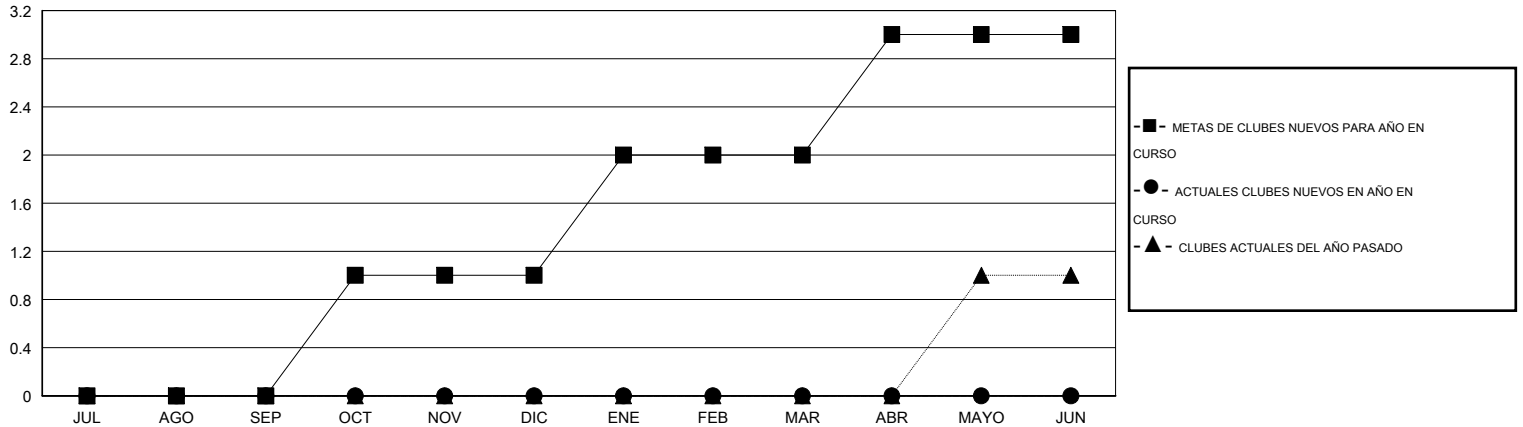

# MONTHLY MEMBERSHIP PROGRESS REPORT

District O 5

Results as of: 3/31/2015

GMT: Pedro Marrello

UBICACIÓN ARGENTINA

GMT DE AE 3

Clubes					socios				
RESULTADOS DE 2014-2015					RESULTADOS DE 2014-2015				
TRIMESTRE	META DE CLUBES NUEVOS	NUEVOS CLUBES	CLUBES DADOS DE BAJA	GANANCIA/PÉRDIDA NETA	TRIMESTRE	META DE SOCIOS NUEVOS	SOCIOS FUNDADORES Y NUEVOS SOCIOS AÑADIDOS	SOCIOS DADOS DE BAJA	GANANCIA/PÉRDIDA NETA
JUL/AGO/SEP	0	0	2	-2	JUL/AGO/SEP	9	22	42	-20
OCT/NOV/DIC	1	0	0	0	OCT/NOV/DIC	24	15	26	-11
ENE/FEB/MAR	1	0	0	0	ENE/FEB/MAR	26	10	12	-2
ABR/MAYO/JUN	1	0	0	0	ABR/MAYO/JUN	27	0	0	0

METAS Y CIFRA ACUMULATIVA DE CLUBES NUEVOS

METAS Y CIFRA ACUMULATIVA DE SOCIOS

CLUBES DADOS DE BAJA: 2	26 CLUBS OF 51 AÑADIERON 1 O MÁS SOCIOS NUEVOS	<b>DISTRIBUCIÓN POR SEXO</b>
		MASCULINO 580 (63.88%)
		FEMENINO 328 (36.12%)
<b>SOCIOS DADOS DE BAJA</b>	<a href="#">CLIC AQUÍ PARA DATOS DE SALUD DE CLUB</a>	<b>SOCIOS EN UNIDAD FAMILIAR</b> 210
FALLECIDOS 4		CABEZA DE FAMILIA 99
CLUB CANCELADO 21		NO ES CABEZA DE FAMILIA 111
OTRO 55		
<b>TOTAL 80</b>		