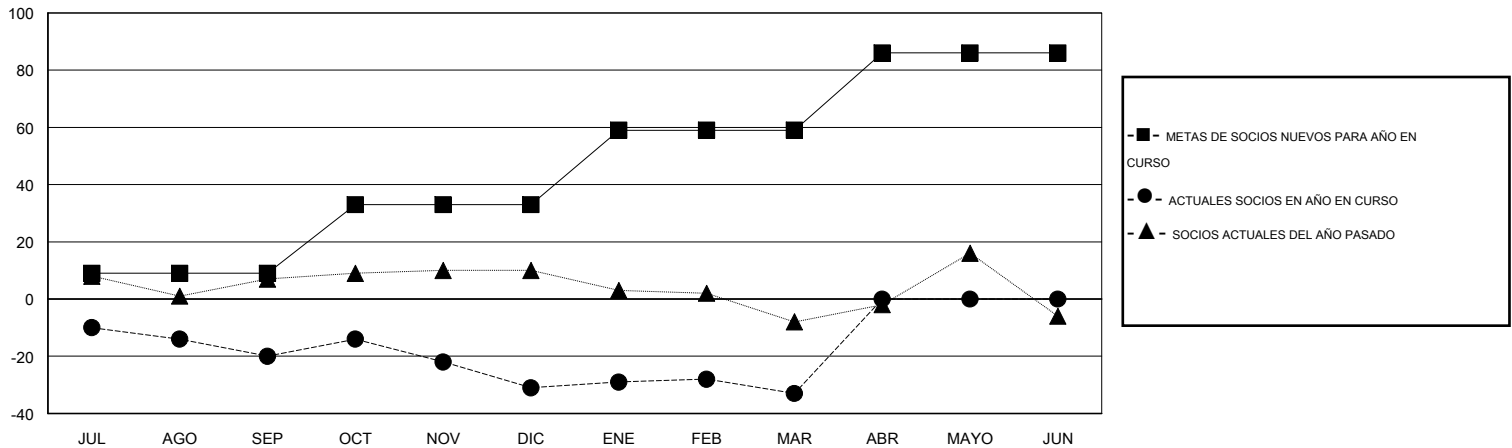

# MONTHLY MEMBERSHIP PROGRESS REPORT

District O 5

Results as of: 3/31/2015

GMT: Pedro Marrello

UBICACIÓN ARGENTINA

GMT DE AE 3

Clubes					socios				
RESULTADOS DE 2014-2015					RESULTADOS DE 2014-2015				
TRIMESTRE	META DE CLUBES NUEVOS	NUEVOS CLUBES	CLUBES DADOS DE BAJA	GANANCIA/PÉRDIDA NETA	TRIMESTRE	META DE SOCIOS NUEVOS	SOCIOS FUNDADORES Y NUEVOS SOCIOS AÑADIDOS	SOCIOS DADOS DE BAJA	GANANCIA/PÉRDIDA NETA
JUL/AGO/SEP	0	0	2	-2	JUL/AGO/SEP	9	22	42	-20
OCT/NOV/DIC	1	0	0	0	OCT/NOV/DIC	24	15	26	-11
ENE/FEB/MAR	1	0	0	0	ENE/FEB/MAR	26	10	12	-2
ABR/MAYO/JUN	1	0	0	0	ABR/MAYO/JUN	27	0	0	0

METAS Y CIFRA ACUMULATIVA DE CLUBES NUEVOS

METAS Y CIFRA ACUMULATIVA DE SOCIOS

CLUBES DADOS DE BAJA: 2	26 CLUBS OF 51 AÑADIERON 1 O MÁS SOCIOS NUEVOS	<b>DISTRIBUCIÓN POR SEXO</b>
		MASCULINO 580 (63.88%)
		FEMENINO 328 (36.12%)
<b>SOCIOS DADOS DE BAJA</b>	<a href="#">CLIC AQUÍ PARA DATOS DE SALUD DE CLUB</a>	<b>SOCIOS EN UNIDAD FAMILIAR</b> 210
FALLECIDOS 4		CABEZA DE FAMILIA 99
CLUB CANCELADO 21		NO ES CABEZA DE FAMILIA 111
OTRO 55		
<b>TOTAL 80</b>		